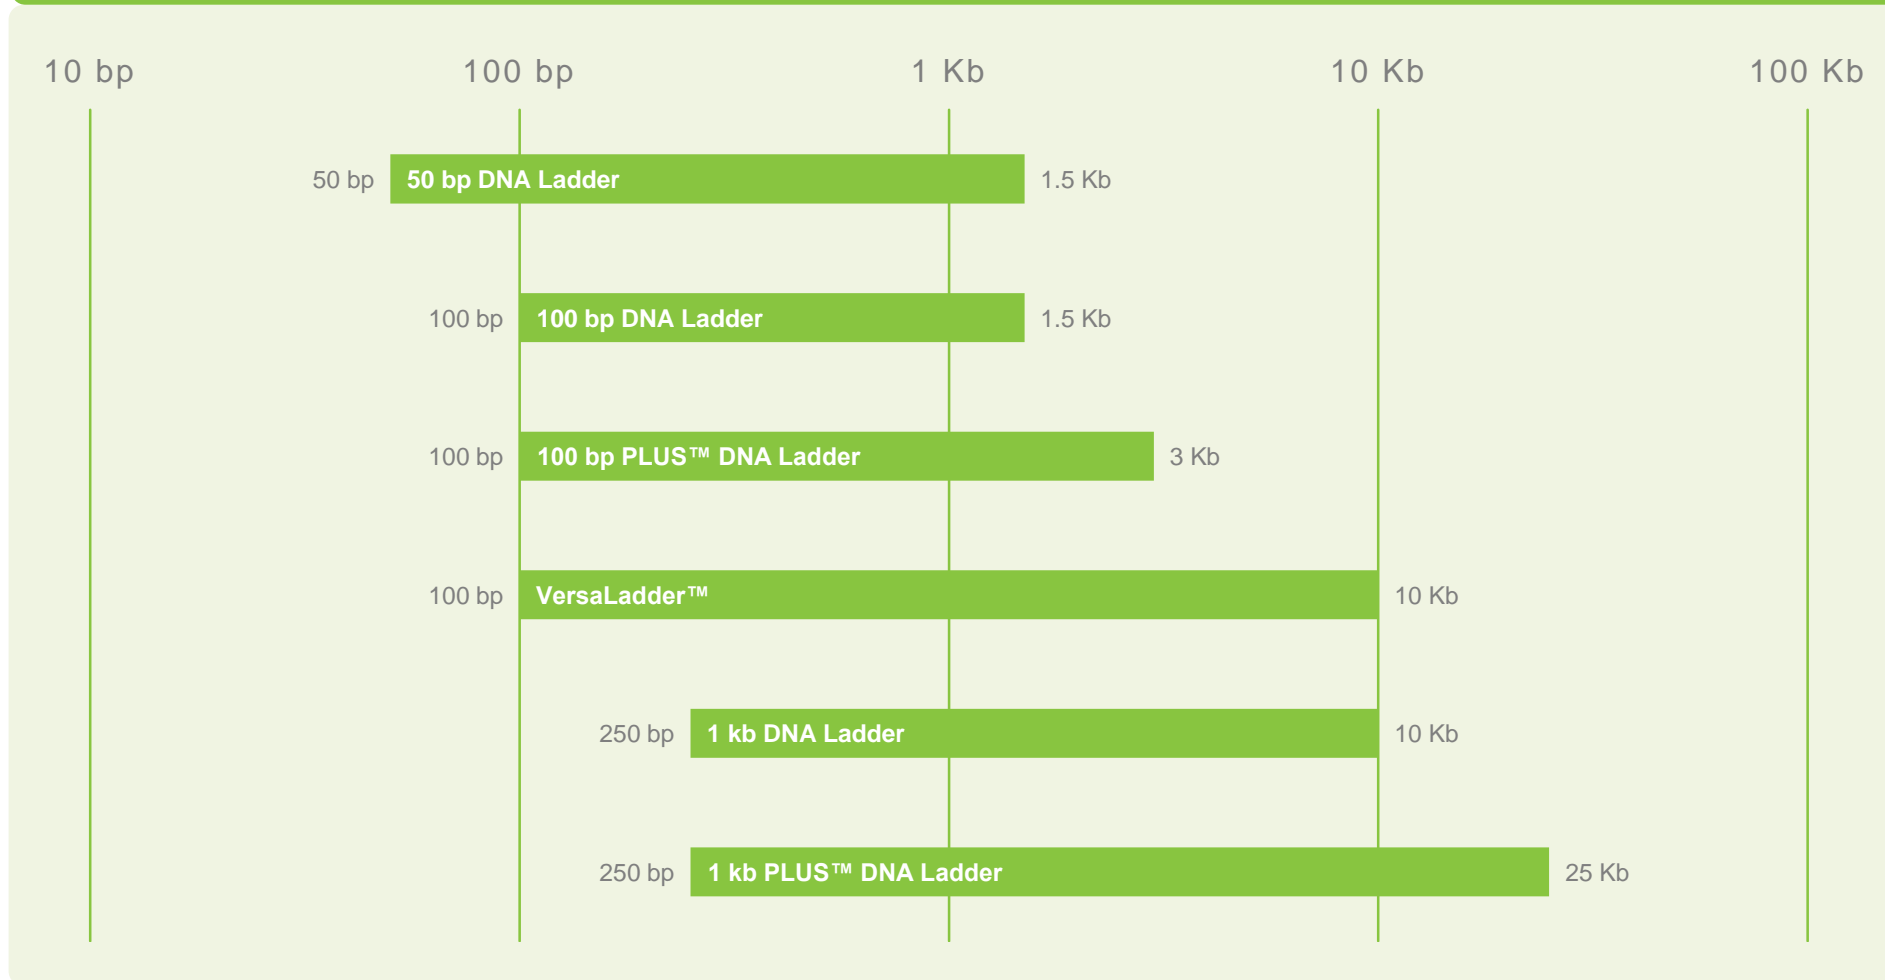

GoldBio DNA Ladder Comparison Chart

Shop GoldBio Ladders

- [50 bp DNA Ladder \(Cat # D100\)](#)
- [100 bp DNA Ladder \(Cat # D001\)](#)
- [100 bp PLUS™ DNA Ladder \(Cat # D003\)](#)
- [VersaLadder™ \(Cat # D012\)](#)
- [1 Kb DNA Ladder \(Cat # D010\)](#)
- [1 Kb PLUS™ DNA Ladder \(Cat # D011\)](#)