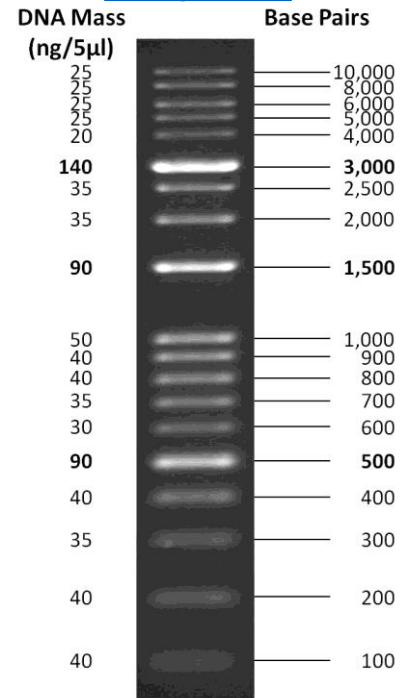

1kb Ladder

Catalog # - D010

1% TAE Agarose Gel

1kb Plus Ladder

Catalog # - D011

0.7% TAE Agarose Gel

Versa Ladder

Catalog # - D012

1.5% TAE Agarose Gel

100bp Ladder

Catalog # - D001

1.7% TAE Agarose Gel

100bp Plus Ladder

Catalog # - D003

1.5% TAE Agarose Gel

50bp Ladder

Catalog # - D100

2% TAE Agarose Gel

Gold Biotechnology

St. Louis, MO