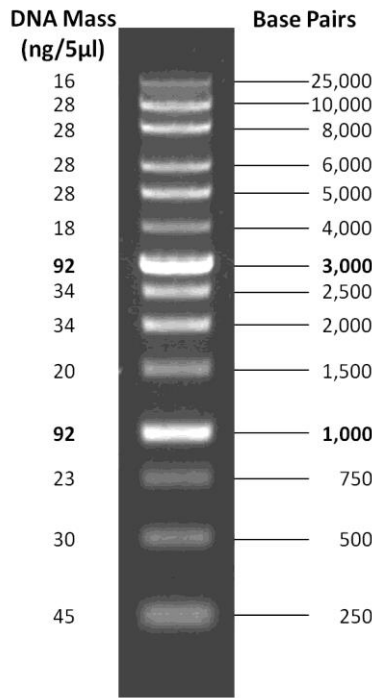

1kb Ladder

Catalog # - D010

1% TAE Agarose Gel

1kb Plus Ladder

Catalog # - D011

0.7% TAE Agarose Gel

Versa Ladder

Catalog # - D012

1.5% TAE Agarose Gel

100bp Ladder

Catalog # - D001

1.7% TAE Agarose Gel

100bp Plus Ladder

Catalog # - D003

1.5% TAE Agarose Gel

50bp Ladder

Catalog # - D100

2% TAE Agarose Gel

Gold Biotechnology

St. Louis, MO