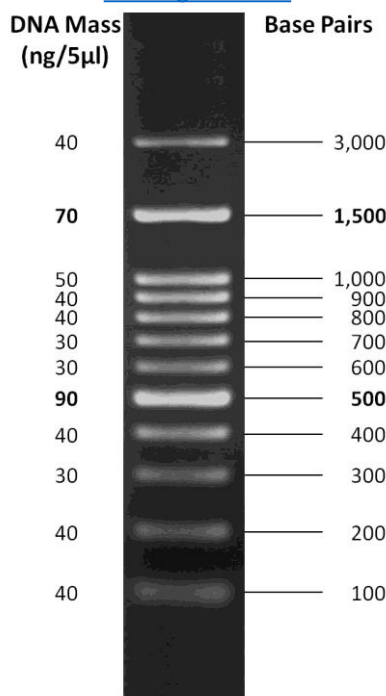

1kb Ladder

Catalog # - D010

1% TAE Agarose Gel

1kb Plus Ladder

Catalog # - D011

0.7% TAE Agarose Gel

Versa Ladder

Catalog # - D012

1.5% TAE Agarose Gel

100bp Ladder

Catalog # - D001

1.7% TAE Agarose Gel

100bp Plus Ladder

Catalog # - D003

1.5% TAE Agarose Gel

50bp Ladder

Catalog # - D100

2% TAE Agarose Gel

Gold Biotechnology

St. Louis, MO