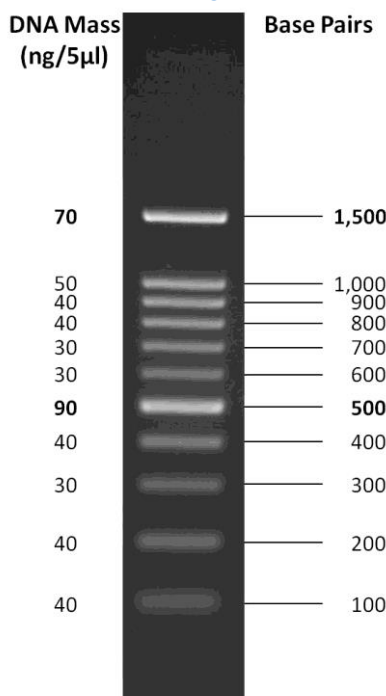

1kb Ladder

Catalog # - D010

1% TAE Agarose Gel

1kb Plus Ladder

Catalog # - D011

0.7% TAE Agarose Gel

Versa Ladder

Catalog # - D012

1.5% TAE Agarose Gel

100bp Ladder

Catalog # - D001

1.7% TAE Agarose Gel

100bp Plus Ladder

Catalog # - D003

1.5% TAE Agarose Gel

50bp Ladder

Catalog # - D100

2% TAE Agarose Gel

Gold Biotechnology

St. Louis, MO