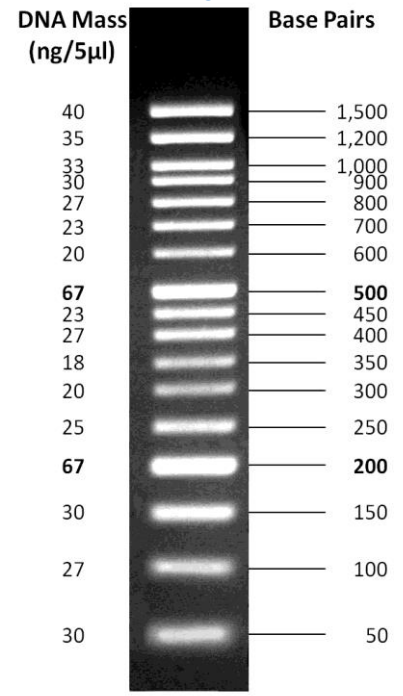

1kb Ladder

Catalog # - D010

1% TAE Agarose Gel

1kb Plus Ladder

Catalog # - D011

0.7% TAE Agarose Gel

Versa Ladder

Catalog # - D012

1.5% TAE Agarose Gel

100bp Ladder

Catalog # - D001

1.7% TAE Agarose Gel

100bp Plus Ladder

Catalog # - D003

1.5% TAE Agarose Gel

50bp Ladder

Catalog # - D100

2% TAE Agarose Gel

Gold Biotechnology

St. Louis, MO