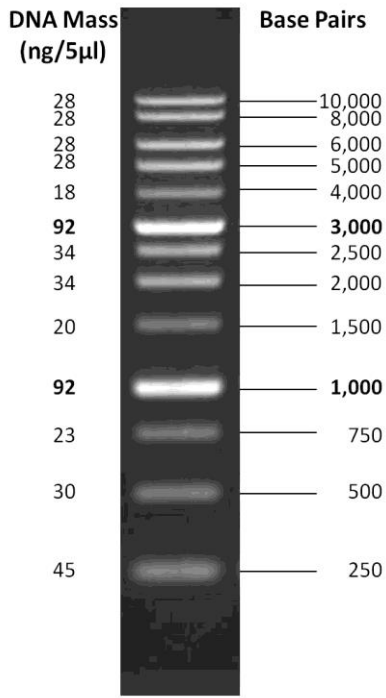

1kb Ladder

Catalog # - D010

1% TAE Agarose Gel

1kb Plus Ladder

Catalog # - D011

0.7% TAE Agarose Gel

Versa Ladder

Catalog # - D012

1.5% TAE Agarose Gel

100bp Ladder

Catalog # - D001

1.7% TAE Agarose Gel

100bp Plus Ladder

Catalog # - D003

1.5% TAE Agarose Gel

50bp Ladder

Catalog # - D100

2% TAE Agarose Gel

Gold Biotechnology

St. Louis, MO